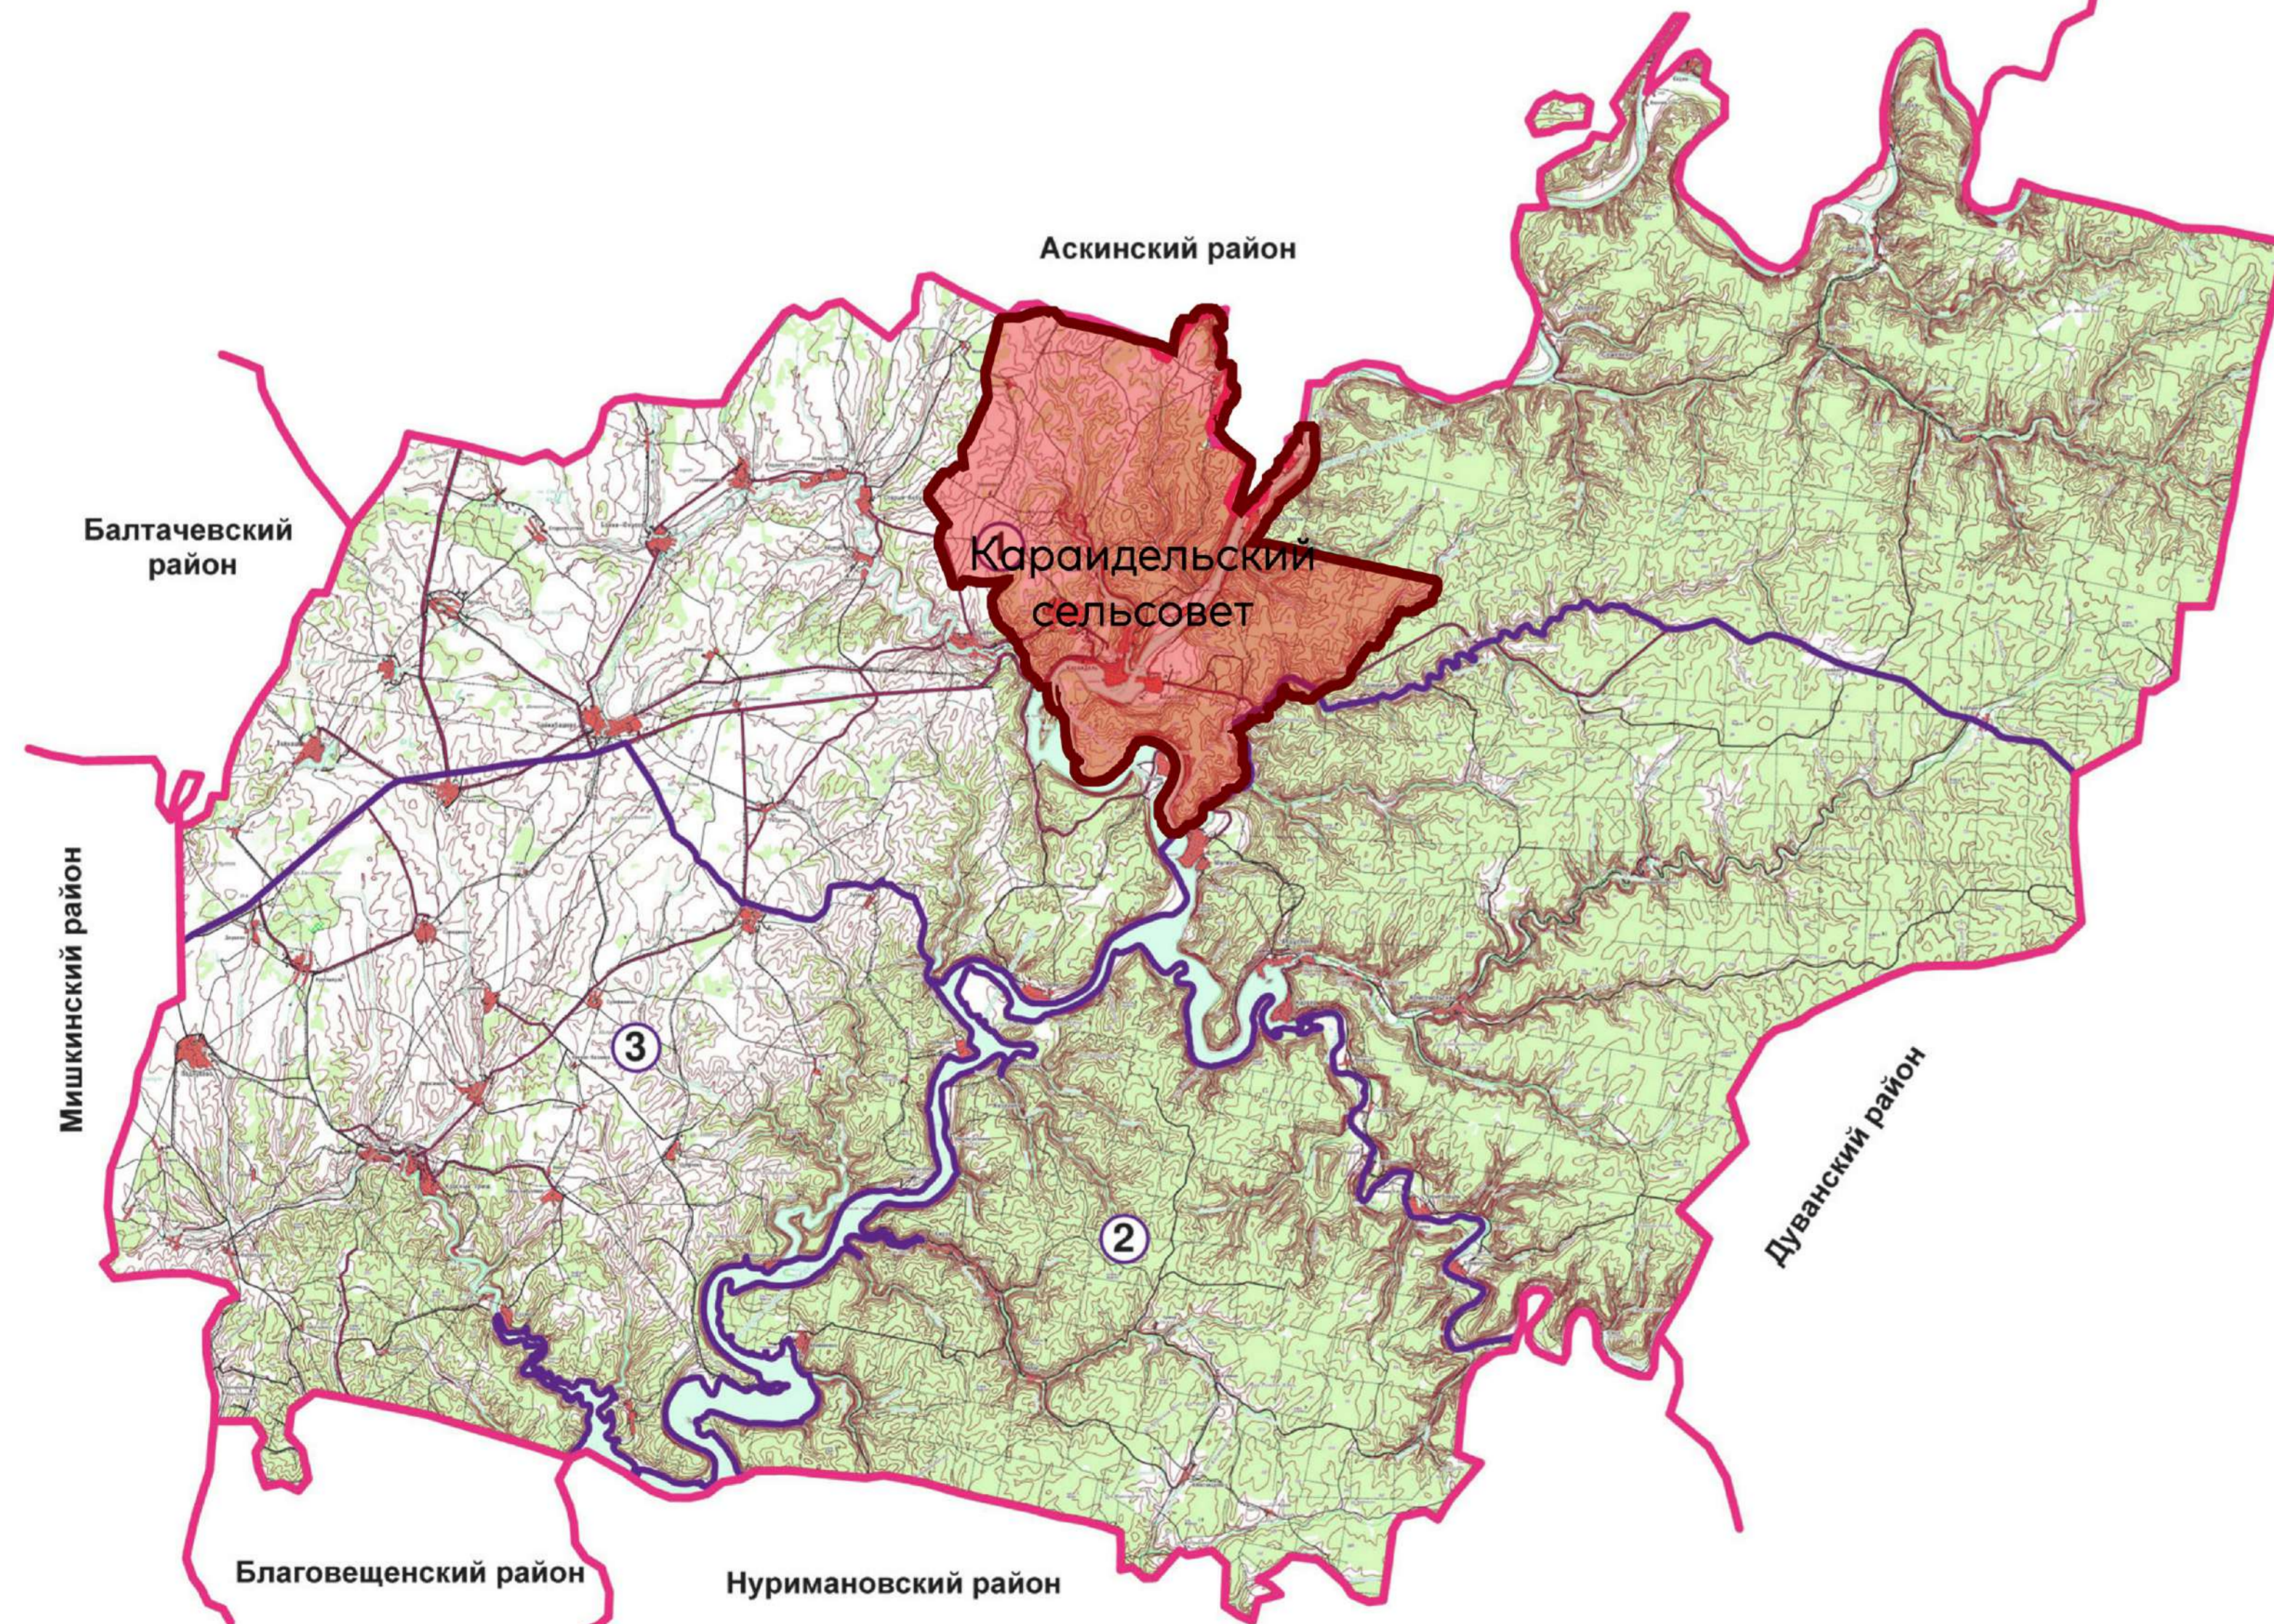

ГЕНЕРАЛЬНЫЙ ПЛАН СЕЛЬСКОГО ПОСЕЛЕНИЯ КАРАИДЕЛЬСКИЙ СЕЛЬСОВЕТ МУНИЦИПАЛЬНОГО РАЙОНА КАРАИДЕЛЬСКИЙ РАЙОН РЕСПУБЛИКИ БАШКОРТОСТАН
ПОЛОЖЕНИЕ О ТЕРРИТОРИАЛЬНОМ ПЛАНИРОВАНИИ

Карта границ населенных пунктов. М 1:10000

УСЛОВНЫЕ ОБОЗНАЧЕНИЯ

1. **Границы**

	Существующий		Планируемый
	Граница муниципального района		
	Граница сельского поселения		
	Граница населенного пункта		

ЗЕМЛИ ПО КАТЕГОРИЯМ:

	Существующие		Планируемые	Земли населенных пунктов
				Земли сельскохозяйственного назначения
				Земли лесного фонда
				Земли водного фонда
				Земли особо охраняемых территорий и объектов
				Земли промышленности, энергетики, транспорта, связи, радиовещания, телевидения, информатики, земли для обеспечения космической деятельности, земли обороны, безопасности и земли иного специального назначения

ОБЪЕКТЫ ТРАНСПОРТНОЙ ИНФРАСТРУКТУРЫ:

	Существующие		Планируемые
	Автомобильные дороги регионального или межмуниципального значения		
	Автомобильные дороги местного значения		

Староакбуляковский сельсовет

Новомуллагаевский сельсовет

Старый Акбуляк

Байкинский сельсовет

Магинский сельсовет

СХЕМА РАСПОЛОЖЕНИЯ СЕЛЬСКОГО ПОСЕЛЕНИЯ В СТРУКТУРЕ МУНИЦИПАЛЬНОГО РАЙОНА

0191 - ГП					
Внесение изменений в генеральный план сельского поселения Карaidельский сельсовет муниципального района Карaidельский район Республики Башкортостан					
Изм.	Кол.уч.	Лист	Масш.	Подпись	Дата
Разр.об.					
ГП					
Н.контр.					
Сельское поселение Карaidельский сельсовет муниципального района Карaidельский район Республики Башкортостан			СТАНЦИЯ	ЛИСТ	ЛИСТОВ
			ГП